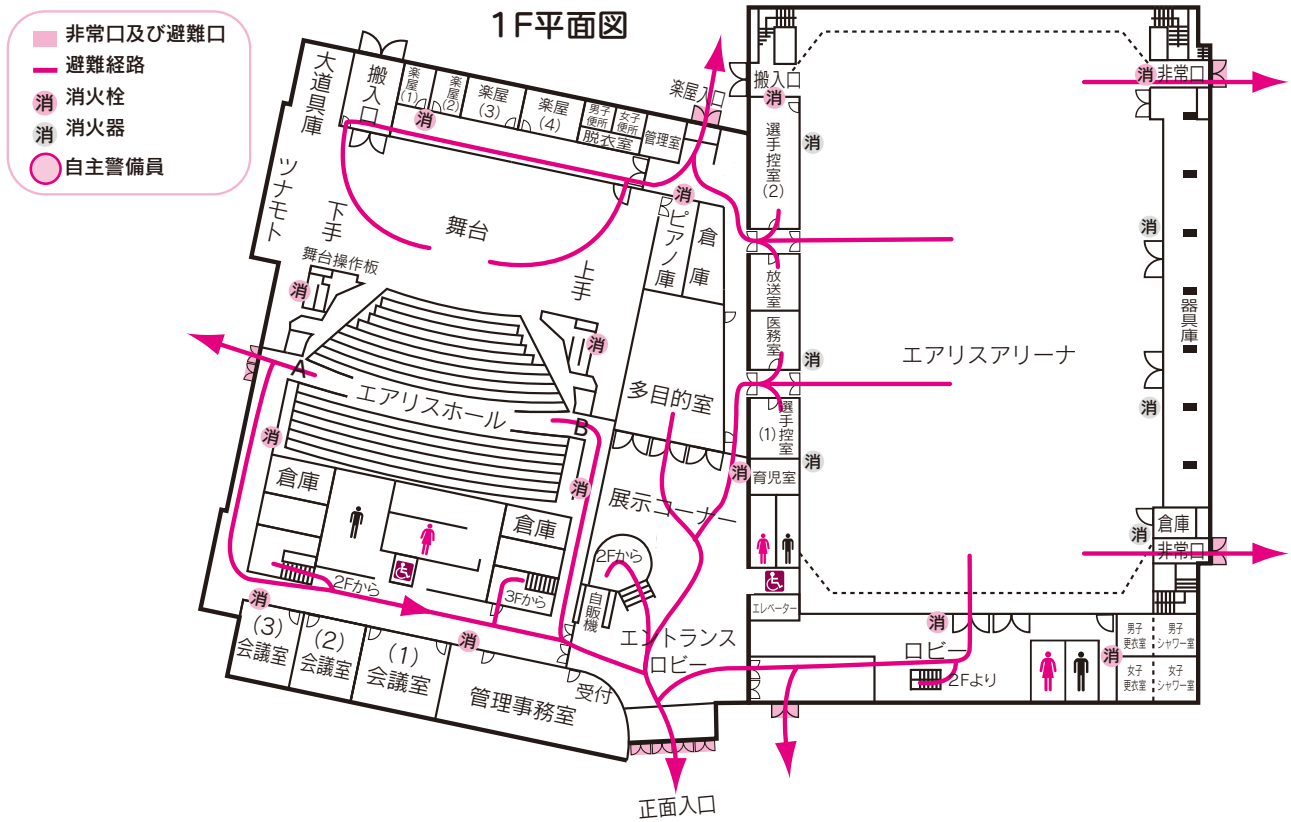

太田市新田文化会館・総合体育館 自主警備計画書

施設の使用にあたって、開場前の入場者の整理、施設内の混乱を避けるための警備を行うとともに、火災、地震等の災害を想定し、緊急事態の発生時には、施設内のお客様が速やかに安全な場所に避難できるように誘導に当たる自主警備員（避難誘導員）を配置し万全を図ります。

太田市新田文化会館 エアリスホール 客席避難路